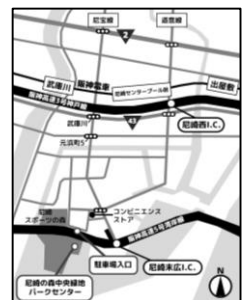

当日の連絡先

尼崎の森中央緑地パークセンター
TEL 06-6412-1900
〒660-0096 尼崎市扇町33-4
※無料駐車場あり
※環境配慮のため、
公共交通機関の利用に
ご協力ください