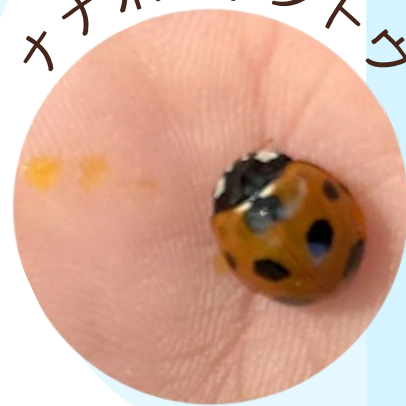

あまもり いきものLabo

第1回 (2026年4月26日) いきものLabo調査結果!

No.	なまえ
1	アマガエル (カエル、オタマジャクシ、たまご)
2	ヌマガエル (カエル、オタマジャクシ、たまご)
3	ニホンカナヘビ
4	ハシボソガラス
5	ヒヨドリ
6	ムクドリ
7	ツバメ
8	キビタキ
9	イトトンボのなかま (ようちゅう)
10	ギンヤンマ
11	クロスジギンヤンマ
12	タマリフタバカゲロウ (ようちゅう)
13	コオイムシ
14	コマツモムシ
15	マダラケシカタビロアメンボ
16	ヒメアメンボ
17	ヒメホシカメムシ
18	キタキチョウ
19	モンキチョウ
20	ツマキチョウ
21	ツバメシジミ
22	ヤマトシジミ
23	トラフシジミ
24	ウンモンズメ
25	スモモキリガ (ようちゅう)
26	ナナホシテントウ (37ひき)
27	ナミハナムグリ
28	キムネクマバチ
29	ニッポンヒゲナガハナバチ
30	モリチャバネゴキブリ (ようちゅう)
31	ヒメグモのなかま
32	アオオビハエトリ
33	ミズダニのなかま
34	ヌマエビのなかま
35	オカダンゴムシ
36	オカメミジンコ
37	オナジマイマイ
合計	37

ナナホシテントウ